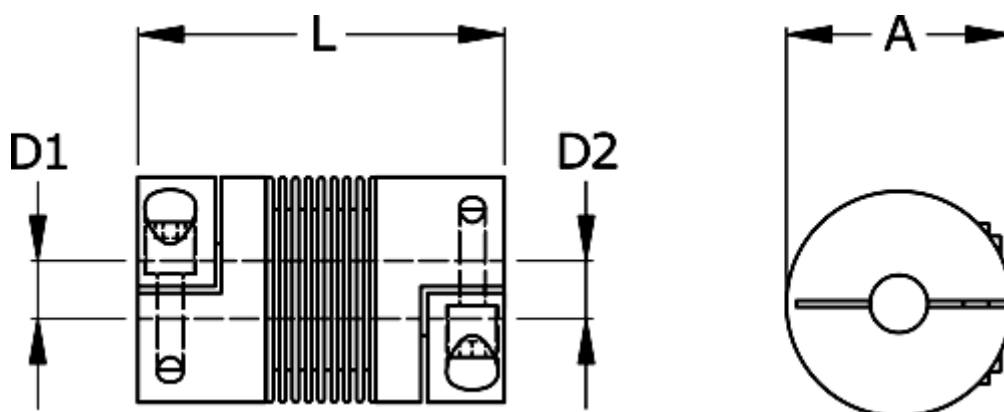

Varenummer: 3330403001164040
Beskrivelse: Metalbælgkobling type 4 str.300
Længde 116 mm, boring 40/40 mm

Mål

A	= 110
D1	= 40
D2	= 40
L	= 116
Nom. moment NM (Tkn)	= 300